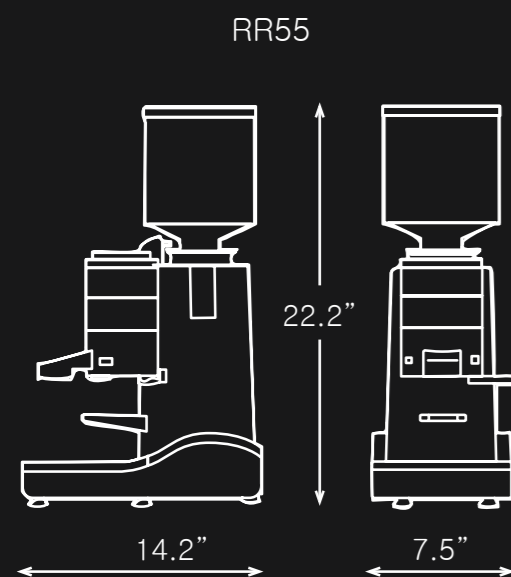

#### DATI TECNICI:

- Voltaggio: 110/220/240/380V 50Hz
- Potenza motore: 0,3Hp - 1380RPM
- Diametro macine piane: 64mm
- Peso: 11,3 Kg - 10,5 Kg (On Demand)
- Capacità campana: 1,2 Kg

#### TECHNICAL DATA:

- Voltage: V. 230/50/1 - 400/50/2
- Motor Power: 0,3Hp - 1380RPM
- Flat grindstones diameter: 64mm
- Weight: 24,9 lbs - 23,5 lbs (On Demand)
- Coffee beans hopper capacity: 1,2 Kg

#### DONNÉES TECHNIQUES:

- Voltage: V. 230/50/1 - 400/50/2
- Puissance moteur: 0,3Hp - 1380RPM
- Diamètre meules plates: 64mm
- Poids: 11,3 Kg - 10,5 Kg (On Demand)
- Capacité trémie: 1,2 Kg

#### DATOS TÉCNICOS:

- Voltaje: V. 230/50/1 - 400/50/2
- Potencia motor: 0,3Hp - 1380RPM
- Diámetro muelas llanas: 64mm
- Peso: 11,3 Kg - 10,5 Kg (On Demand)
- Capacidad depósito café: 1,2 Kg

BRASILIA S.p.A.  
Str. Prov. Bressana-Salice  
27050 Retorbido (PV)  
P.IVA 00489230185  
Tel. +39.0383.372011 - Fax +39.0383.374450  
info@brasilia.it - www.brasilia.it