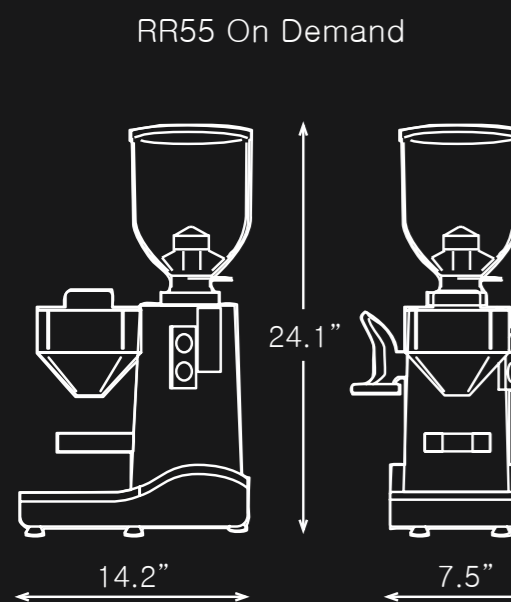

DATOS TÉCNICOS:

- Voltaje: V. 230/50/1 - 400/50/2
- Potencia motor: 0,3Hp - 1380RPM
- Diámetro muelas llanas: 64mm
- Peso: 11,3 Kg - 10,5 Kg (On Demand)
- Capacidad depósito café: 1,2 Kg